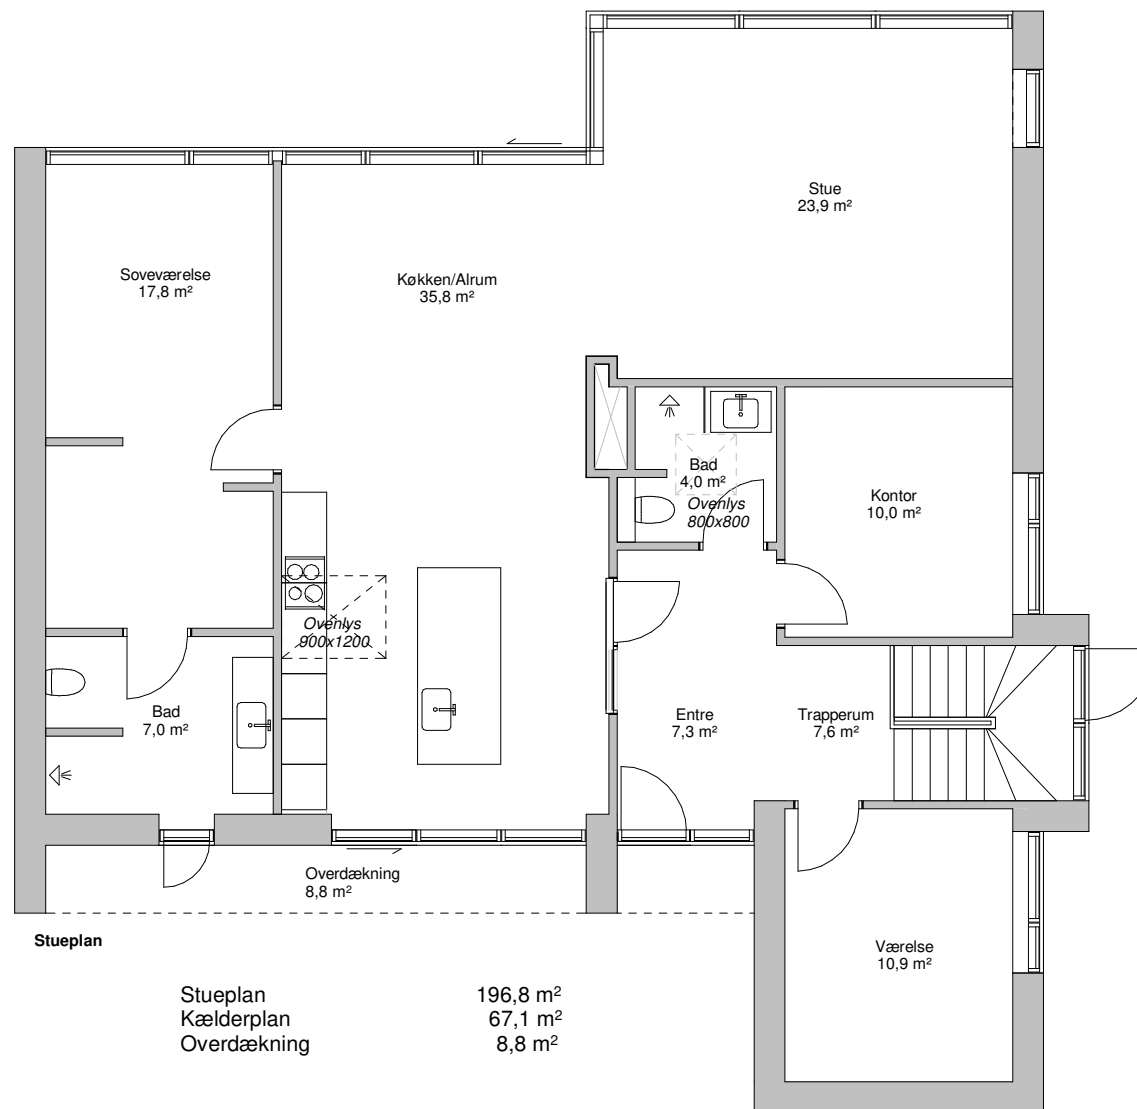

Kælderplan

Stueplan

Stueplan 196,8 m²
 Kælderplan 67,1 m²
 Overdækning 8,8 m²